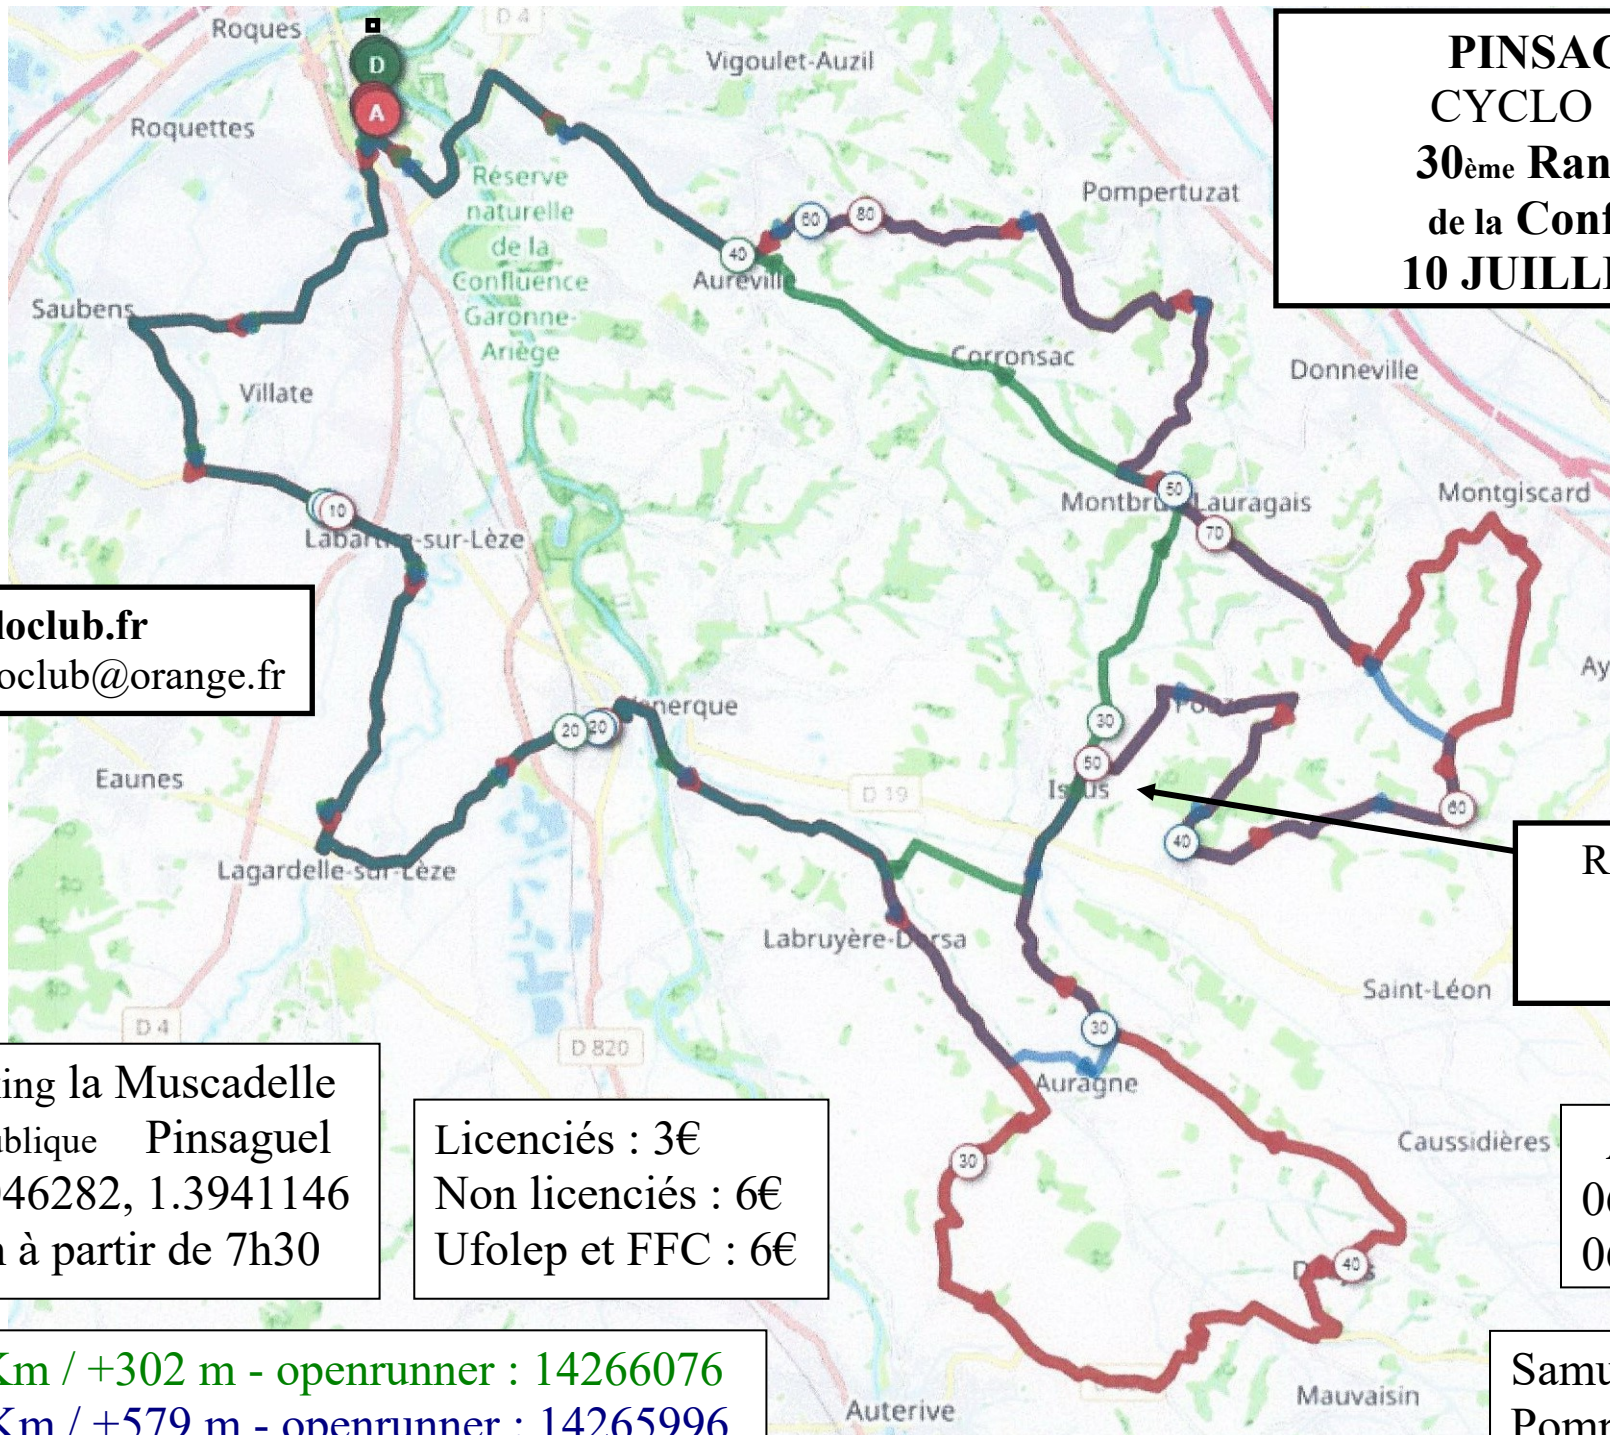

**PINSAGUEL
CYCLO CLUB
30^{ème} Randonnée
de la Confluence
10 JUILLET 2022**

pinsaguelcycloclub.fr
pinsaguelcycloclub@orange.fr

Ravitaillement
3 circuits
ISSUS

Départ parking la Muscadelle
Rue de la république Pinsaguel
GPS : 43.5046282, 1.3941146
Inscription à partir de 7h30

Samu : 15 ou 112
Pompiers : 18
Gendarmerie : 17

Pinsaguel
Mairie

Gymnase La Muscadelle

D820

Google Earth

Chemin des Vignettes

Rue Jules
Gaspard

Rue de
l'Hotel de ville

Chemin de Cornis

Rue de la Résistance

Impasse Georges Brassens

Rue d'Andorre

Rue de la Commune 1871

Rue Jean Cayssials

Rue André Hume

Rue de la République

Avenue Cazaulon

Chemin de Jordanis

Rue de la
Tulle

© 2016 Google